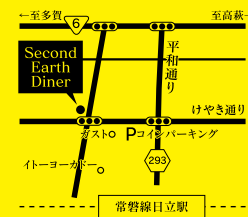

ACCESS

- 車 近隣コインパーキング7カ所、夜8時まで無料の路上パーキングも目の前に有り。
- 電車 JR日立駅より→シビックセンターとヨーカドーの間のパティオモール抜けて→マイモール商店街入り口すぐ。
  やきとり金太の隣り。(駅より徒歩5分、日立駅から572m)

メニューなど詳しくは
ホームページを検索

セカンドアースダイナー 検索

<http://www.secondearth.jp>