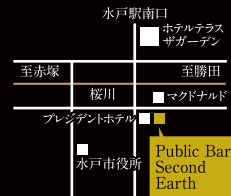

水戸城南店

水戸市城南2-7-1
常盤第二ビル1F

Telephone.
0292・91・7440

18:00～2:00(L.O 1:30)
定休日 / 日曜定休