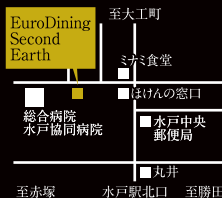

### 水戸南町店

水戸市南町1-4-11

Telephone.  
0293・50・2871

18:00～2:00(L.O 1:30)  
定休日 / 日曜定休

PREMIUM QUALITY PRODUCT  
HITACHI BEER CRAFT SERIES

セカンドアース

検索

<http://www.secondearth.jp>