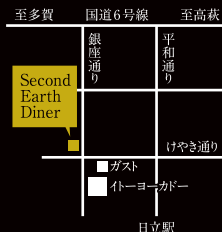

日立麦酒を楽しめるお店 セカンドアースエンターテイメント

日立本店

日立市弁天町
1-16-11Earthビル

Telephone.
0294・87・6016

18:00～24:00(L.O 23:30)
定休日 / 日曜定休